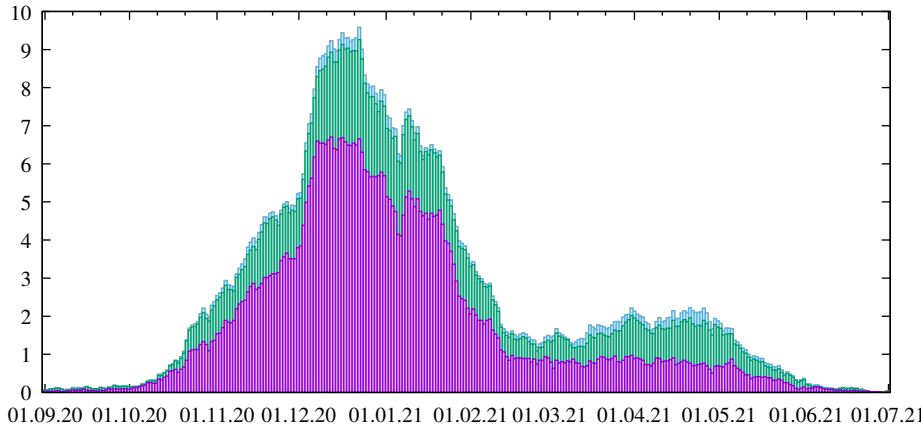

Rel. 7-Tage-Summe der neuen COVID-19 Verstorbenen in Hessen  
(2025-03-09/Sp3, D. Lippold, <https://covid19-de-stats.sourceforge.io/>  
Lizenz: CC BY-ND 4.0, Daten: Robert Koch-Institut (RKI), dl-de/by-2-0)

Relative 7-Tage-Summe pro 100k Einwohner

Meldedatum

Alter unbek. Alter bis 59 Alter 60 - 79 Alter ab 80