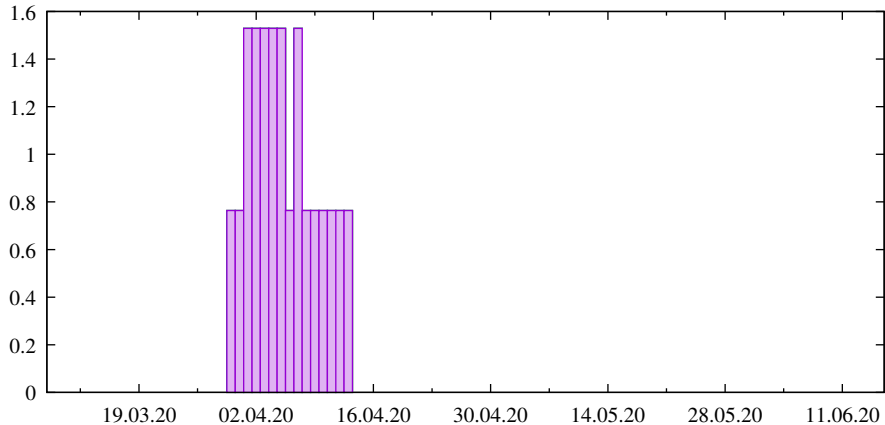

Relative 7-Tage-Summe pro 100k Einwohner

Meldedatum
Alter unbek. Alter bis 59 Alter 60 - 79 Alter ab 80