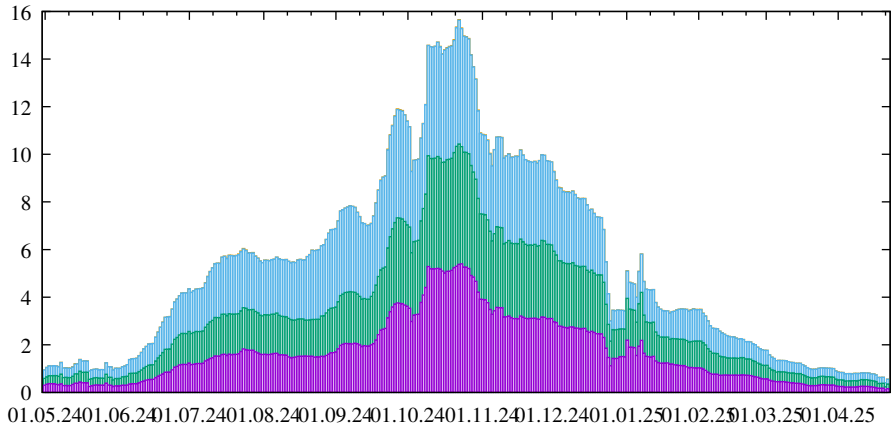

Rel. 7-Tage-Summe der neuen COVID-19 Infizierten in Deutschland gesamt
(2025-04-26/Short, D. Lippold, <https://covid19-de-stats.sourceforge.io/>
Lizenz: CC BY-ND 4.0, Daten: Robert Koch-Institut (RKI), dl-de/by-2-0)

Relative 7-Tage-Summe pro 100k Einwohner

Meldedatum
Alter unbek. Alter bis 59 Alter 60 - 79 Alter ab 80