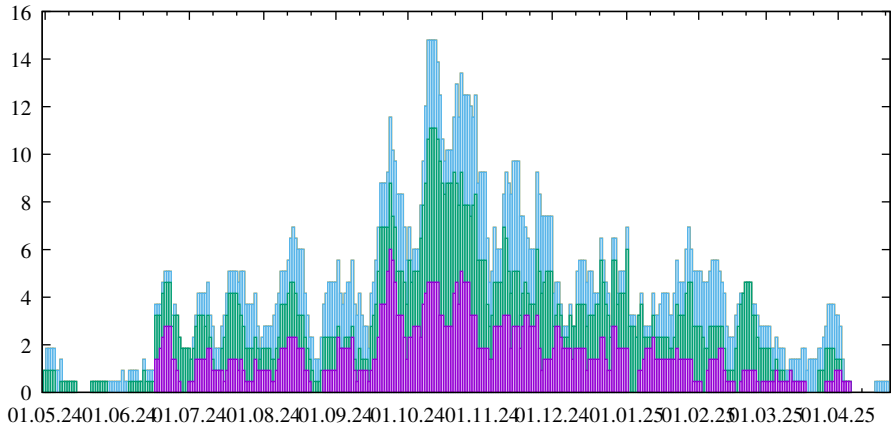

Rel. 7-Tage-Summe der neuen COVID-19 Infizierten in SK Lübeck
(2025-04-26/Short, D. Lippold, <https://covid19-de-stats.sourceforge.io/>
Lizenz: CC BY-ND 4.0, Daten: Robert Koch-Institut (RKI), dl-de/by-2-0)

Relative 7-Tage-Summe pro 100k Einwohner

Meldedatum
Alter unbek. Alter bis 59 Alter 60 - 79 Alter ab 80